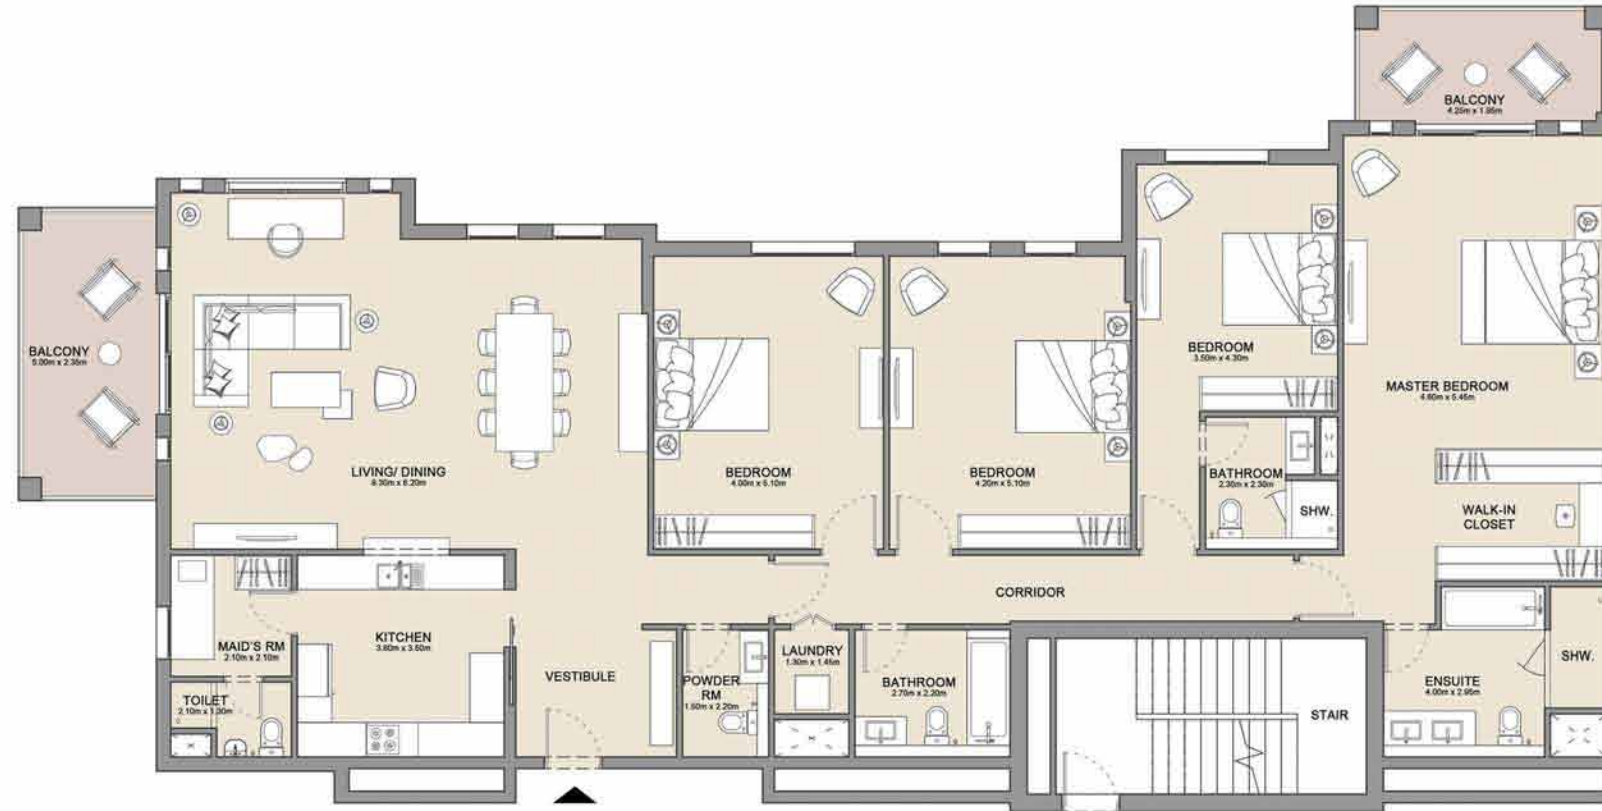

# Floor Plans

**1 BEDROOM**      **APARTMENT TYPE C**  
**BUILDING 2 (B2)**      **LEVEL: 1**

UNIT NO.	SUITE AREA		BALCONY AREA		TOTAL AREA	
	SQM	SQFT	SQM	SQFT	SQM	SQFT
109	76.5	823	66.9	720	143.4	1543

UNIT NO.											SUITE AREA		BALCONY AREA		TOTAL AREA	
107	203	204	303	304	309	312	403	404	409	412	SQM	SQFT	SQM	SQFT	SQM	SQFT
503	504	509	512	603	604	609	612	703	704	709	115.5	1244	10.3	108	125.8	1352
712	803	804	809	811	903	904										

UNIT NO.	SUITE AREA		BALCONY AREA		TOTAL AREA	
	SQM	SQFT	SQM	SQFT	SQM	SQFT
212	111.1	1195	41.16	443	152.2	1638

UNIT NO.			SUITE AREA		BALCONY AREA		TOTAL AREA	
206	306	406	SQM	SQFT	SQM	SQFT	SQM	SQFT
506	606	706	136.5	1464	10.0	108	146.5	1572
806								

UNIT NO.			SUITE AREA		BALCONY AREA		TOTAL AREA	
302	402	502	SQM	SQFT	SQM	SQFT	SQM	SQFT
602	702	802	155	1671	17.5	188	172.5	1859
902								

UNIT NO.			SUITE AREA		BALCONY AREA		TOTAL AREA	
108	210	310	SQM	SQFT	SQM	SQFT	SQM	SQFT
410	510	610	150.8	1623	17.8	192	168.6	1815
710								