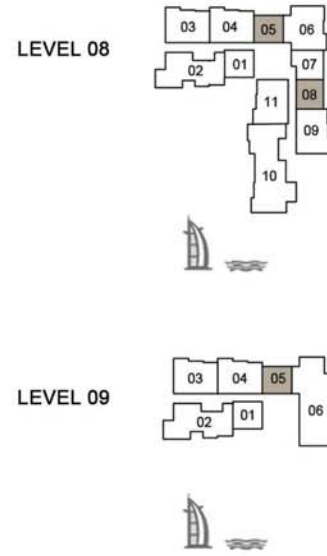

# Floor Plans

## Building 2

UNIT NO.						SUITE AREA		BALCONY AREA		TOTAL AREA	
106	205	208	305	308	405	SQM	SQFT	SQM	SQFT	SQM	SQFT
408	505	508	605	608	705	63.8	687	6.9	75	70.7	762
708	805	808	905								

UNIT NO.			SUITE AREA		BALCONY AREA		TOTAL AREA	
207	307	407	SQM	SQFT	SQM	SQFT	SQM	SQFT
507	607	707	66.0	710	6.9	75	72.9	785
807								

**1 BEDROOM**      **APARTMENT TYPE C**  
**BUILDING 2 (B2)**      **LEVEL: 1**

UNIT NO.	SUITE AREA		BALCONY AREA		TOTAL AREA	
	SQM	SQFT	SQM	SQFT	SQM	SQFT
109	76.5	823	66.9	720	143.4	1543

UNIT NO.											SUITE AREA		BALCONY AREA		TOTAL AREA	
107	203	204	303	304	309	312	403	404	409	412	SQM	SQFT	SQM	SQFT	SQM	SQFT
503	504	509	512	603	604	609	612	703	704	709	115.5	1244	10.3	108	125.8	1352
712	803	804	809	811	903	904										