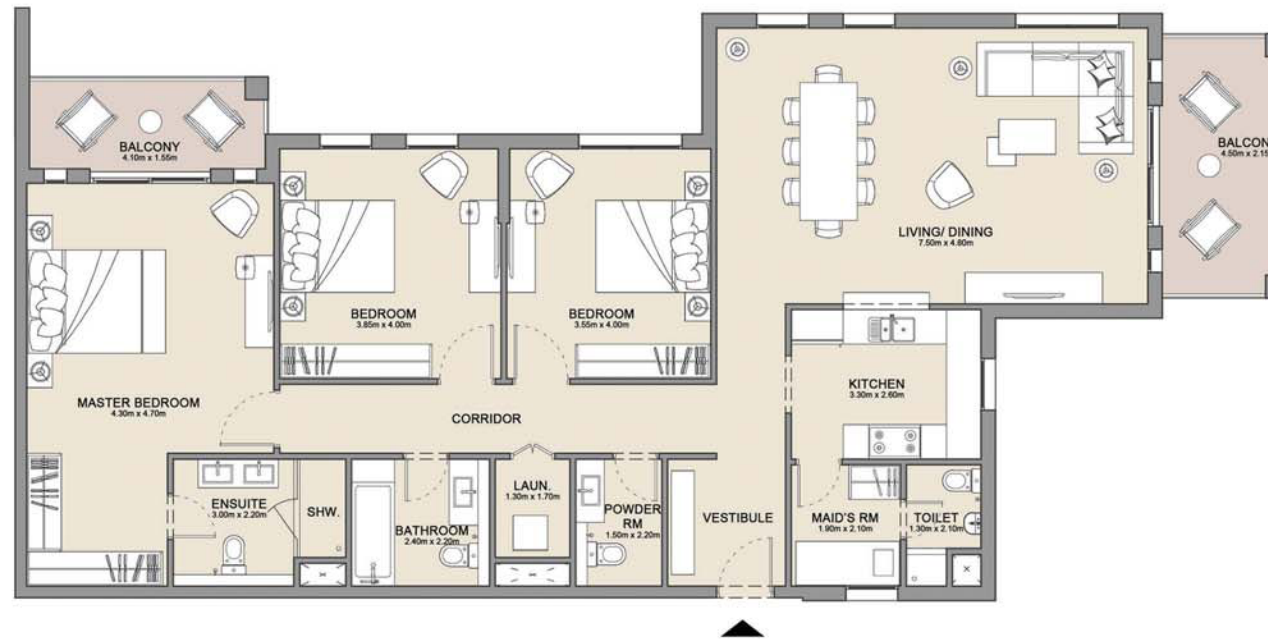

# Floor Plans

**1 BEDROOM**      **APARTMENT TYPE C**  
**BUILDING 2 (B2)**      **LEVEL: 1**

UNIT NO.	SUITE AREA		BALCONY AREA		TOTAL AREA	
	SQM	SQFT	SQM	SQFT	SQM	SQFT
109	76.5	823	66.9	720	143.4	1543

UNIT NO.											SUITE AREA		BALCONY AREA		TOTAL AREA	
107	203	204	303	304	309	312	403	404	409	412	SQM	SQFT	SQM	SQFT	SQM	SQFT
503	504	509	512	603	604	609	612	703	704	709	115.5	1244	10.3	108	125.8	1352
712	803	804	809	811	903	904										

UNIT NO.	SUITE AREA		BALCONY AREA		TOTAL AREA	
	SQM	SQFT	SQM	SQFT	SQM	SQFT
212	111.1	1195	41.16	443	152.2	1638

UNIT NO.			SUITE AREA		BALCONY AREA		TOTAL AREA	
206	306	406	SQM	SQFT	SQM	SQFT	SQM	SQFT
506	606	706	136.5	1464	10.0	108	146.5	1572
806								

UNIT NO.			SUITE AREA		BALCONY AREA		TOTAL AREA	
302	402	502	SQM	SQFT	SQM	SQFT	SQM	SQFT
602	702	802	155	1671	17.5	188	172.5	1859
902								

UNIT NO.			SUITE AREA		BALCONY AREA		TOTAL AREA	
108	210	310	SQM	SQFT	SQM	SQFT	SQM	SQFT
410	510	610	150.8	1623	17.8	192	168.6	1815
710								