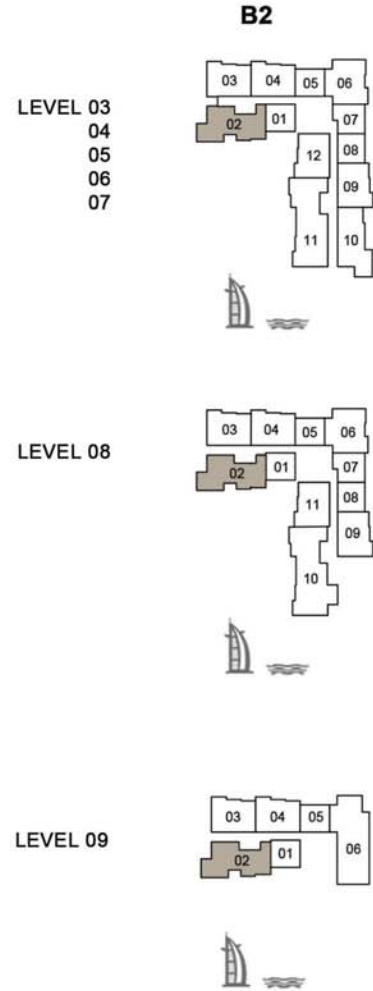

# Floor Plans

## Building 2

UNIT NO.						SUITE AREA		BALCONY AREA		TOTAL AREA	
106	205	208	305	308	405	SQM	SQFT	SQM	SQFT	SQM	SQFT
408	505	508	605	608	705	63.8	687	6.9	75	70.7	762
708	805	808	905								

UNIT NO.			SUITE AREA		BALCONY AREA		TOTAL AREA	
207	307	407	SQM	SQFT	SQM	SQFT	SQM	SQFT
507	607	707	66.0	710	6.9	75	72.9	785
807								

**1 BEDROOM**      **APARTMENT TYPE C**  
**BUILDING 2 (B2)**      **LEVEL: 1**

UNIT NO.	SUITE AREA		BALCONY AREA		TOTAL AREA	
	SQM	SQFT	SQM	SQFT	SQM	SQFT
109	76.5	823	66.9	720	143.4	1543

UNIT NO.											SUITE AREA		BALCONY AREA		TOTAL AREA	
107	203	204	303	304	309	312	403	404	409	412	SQM	SQFT	SQM	SQFT	SQM	SQFT
503	504	509	512	603	604	609	612	703	704	709	115.5	1244	10.3	108	125.8	1352
712	803	804	809	811	903	904										

UNIT NO.	SUITE AREA		BALCONY AREA		TOTAL AREA	
	SQM	SQFT	SQM	SQFT	SQM	SQFT
212	111.1	1195	41.16	443	152.2	1638

UNIT NO.			SUITE AREA		BALCONY AREA		TOTAL AREA	
206	306	406	SQM	SQFT	SQM	SQFT	SQM	SQFT
506	606	706	136.5	1464	10.0	108	146.5	1572
806								