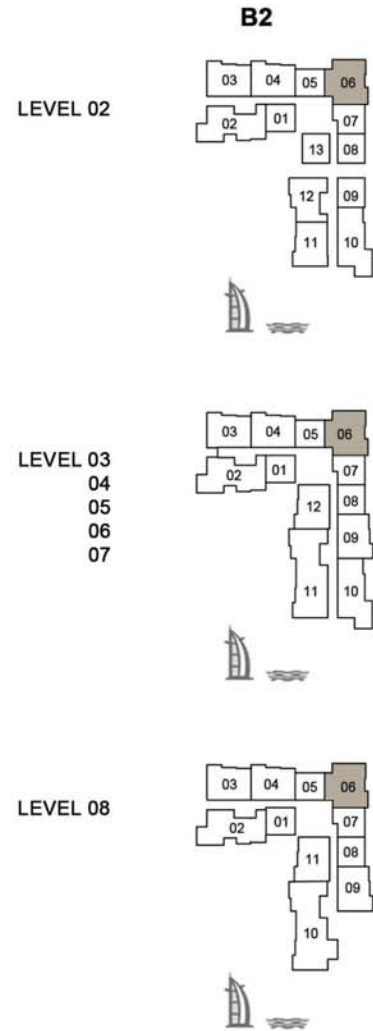

# Floor Plans

## Building 2

UNIT NO.						SUITE AREA		BALCONY AREA		TOTAL AREA	
106	205	208	305	308	405	SQM	SQFT	SQM	SQFT	SQM	SQFT
408	505	508	605	608	705	63.8	687	6.9	75	70.7	762
708	805	808	905								

UNIT NO.			SUITE AREA		BALCONY AREA		TOTAL AREA	
207	307	407	SQM	SQFT	SQM	SQFT	SQM	SQFT
507	607	707	66.0	710	6.9	75	72.9	785
807								

**1 BEDROOM**      **APARTMENT TYPE C**  
**BUILDING 2 (B2)**      **LEVEL: 1**

UNIT NO.	SUITE AREA		BALCONY AREA		TOTAL AREA	
	SQM	SQFT	SQM	SQFT	SQM	SQFT
109	76.5	823	66.9	720	143.4	1543

UNIT NO.											SUITE AREA		BALCONY AREA		TOTAL AREA	
107	203	204	303	304	309	312	403	404	409	412	SQM	SQFT	SQM	SQFT	SQM	SQFT
503	504	509	512	603	604	609	612	703	704	709	115.5	1244	10.3	108	125.8	1352
712	803	804	809	811	903	904										

UNIT NO.	SUITE AREA		BALCONY AREA		TOTAL AREA	
	SQM	SQFT	SQM	SQFT	SQM	SQFT
212	111.1	1195	41.16	443	152.2	1638

UNIT NO.			SUITE AREA		BALCONY AREA		TOTAL AREA	
206	306	406	SQM	SQFT	SQM	SQFT	SQM	SQFT
506	606	706	136.5	1464	10.0	108	146.5	1572
806								