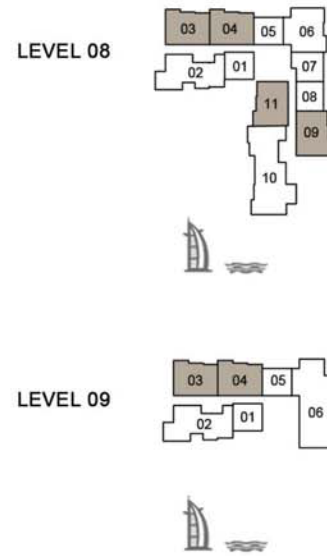

# Floor Plans

## Building 2

UNIT NO.						SUITE AREA		BALCONY AREA		TOTAL AREA	
106	205	208	305	308	405	SQM	SQFT	SQM	SQFT	SQM	SQFT
408	505	508	605	608	705	63.8	687	6.9	75	70.7	762
708	805	808	905								

UNIT NO.			SUITE AREA		BALCONY AREA		TOTAL AREA	
207	307	407	SQM	SQFT	SQM	SQFT	SQM	SQFT
507	607	707	66.0	710	6.9	75	72.9	785
807								

**1 BEDROOM**      **APARTMENT TYPE C**  
**BUILDING 2 (B2)**      **LEVEL: 1**

UNIT NO.	SUITE AREA		BALCONY AREA		TOTAL AREA	
	SQM	SQFT	SQM	SQFT	SQM	SQFT
109	76.5	823	66.9	720	143.4	1543

UNIT NO.											SUITE AREA		BALCONY AREA		TOTAL AREA	
107	203	204	303	304	309	312	403	404	409	412	SQM	SQFT	SQM	SQFT	SQM	SQFT
503	504	509	512	603	604	609	612	703	704	709	115.5	1244	10.3	108	125.8	1352
712	803	804	809	811	903	904										

UNIT NO.	SUITE AREA		BALCONY AREA		TOTAL AREA	
	SQM	SQFT	SQM	SQFT	SQM	SQFT
212	111.1	1195	41.16	443	152.2	1638

UNIT NO.			SUITE AREA		BALCONY AREA		TOTAL AREA	
206	306	406	SQM	SQFT	SQM	SQFT	SQM	SQFT
506	606	706	136.5	1464	10.0	108	146.5	1572
806								