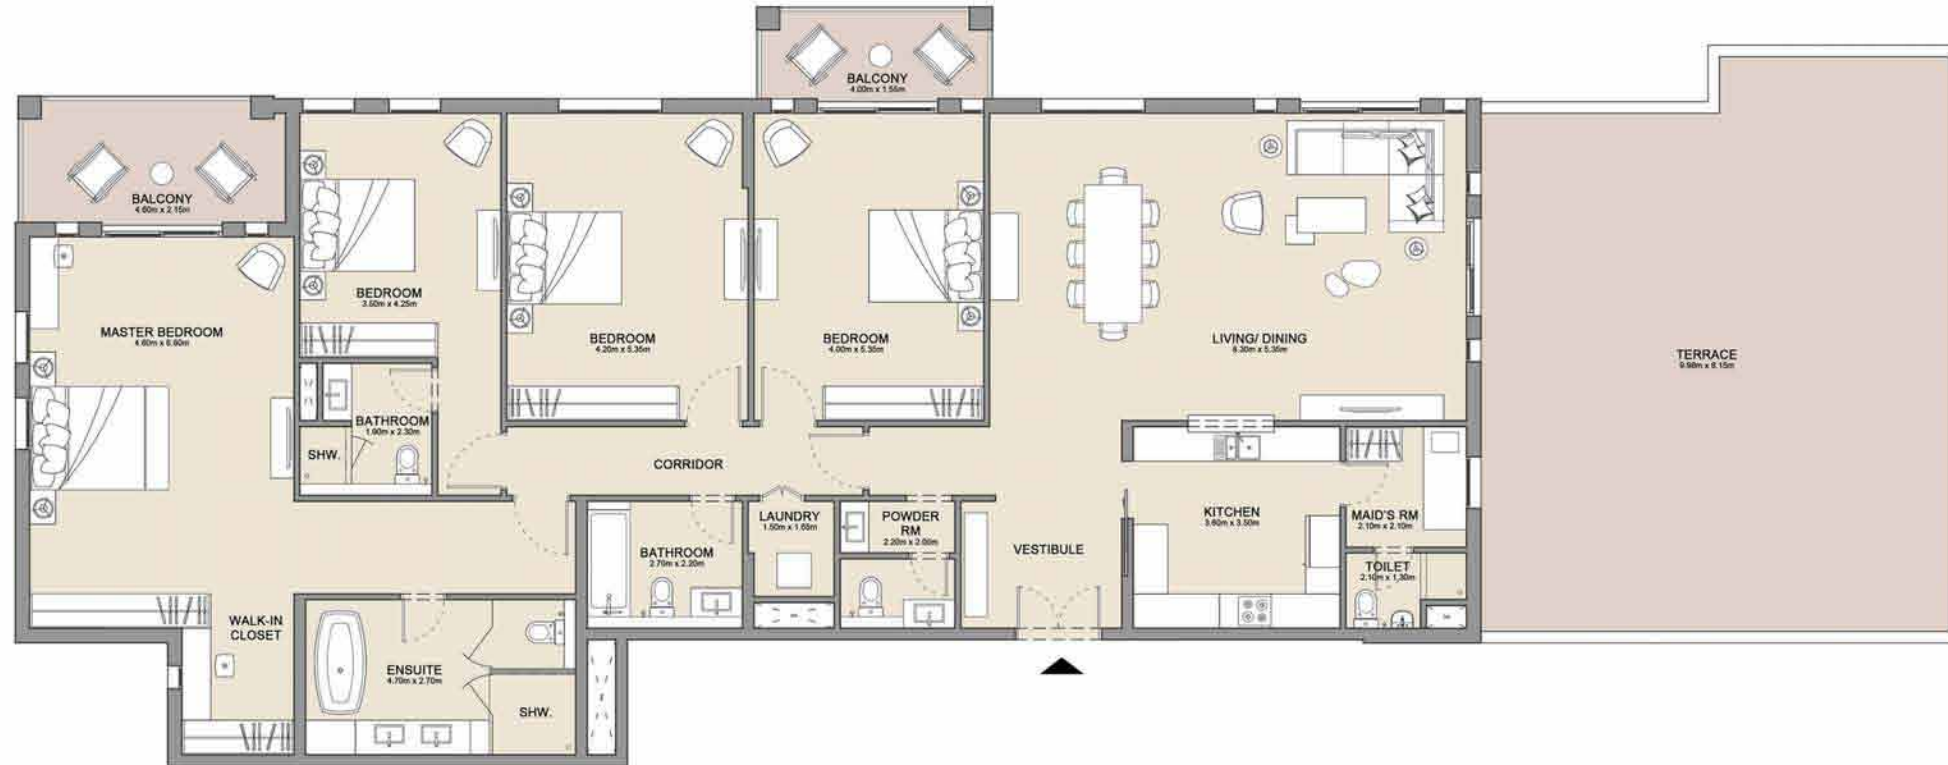

# Floor Plans

UNIT NO.	SUITE AREA		BALCONY AREA		TOTAL AREA	
	SQM	SQFT	SQM	SQFT	SQM	SQFT
212	111.1	1195	41.16	443	152.2	1638

UNIT NO.			SUITE AREA		BALCONY AREA		TOTAL AREA	
206	306	406	SQM	SQFT	SQM	SQFT	SQM	SQFT
506	606	706	136.5	1464	10.0	108	146.5	1572
806								

UNIT NO.			SUITE AREA		BALCONY AREA		TOTAL AREA	
302	402	502	SQM	SQFT	SQM	SQFT	SQM	SQFT
602	702	802	155	1671	17.5	188	172.5	1859
902								

UNIT NO.			SUITE AREA		BALCONY AREA		TOTAL AREA	
108	210	310	SQM	SQFT	SQM	SQFT	SQM	SQFT
410	510	610	150.8	1623	17.8	192	168.6	1815
710								

UNIT NO.			SUITE AREA		BALCONY AREA		TOTAL AREA	
311	411	511	SQM	SQFT	SQM	SQFT	SQM	SQFT
611	711		228	2456	22	234	250	2690

**B2**

LEVEL 09

UNIT NO.	SUITE AREA		BALCONY AREA		TOTAL AREA	
	SQM	SQFT	SQM	SQFT	SQM	SQFT
906	233.5	2514	99	1070	332.5	3584