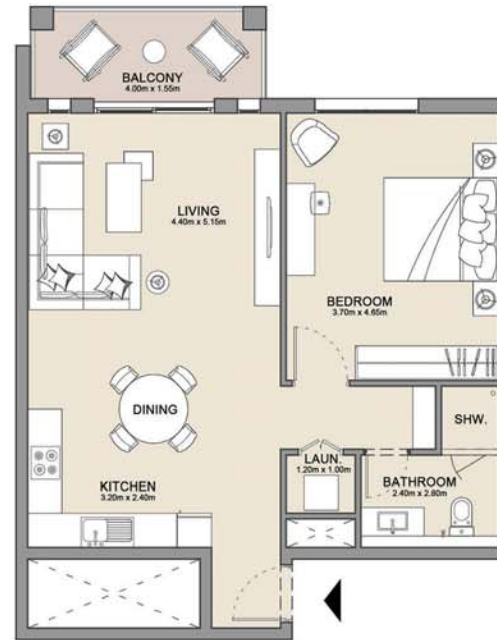

# Floor Plans

## Building 2

UNIT NO.						SUITE AREA		BALCONY AREA		TOTAL AREA	
106	205	208	305	308	405	SQM	SQFT	SQM	SQFT	SQM	SQFT
408	505	508	605	608	705	63.8	687	6.9	75	70.7	762
708	805	808	905								

UNIT NO.			SUITE AREA		BALCONY AREA		TOTAL AREA	
207	307	407	SQM	SQFT	SQM	SQFT	SQM	SQFT
507	607	707	66.0	710	6.9	75	72.9	785
807								

**1 BEDROOM**      **APARTMENT TYPE C**  
**BUILDING 2 (B2)**      **LEVEL: 1**

UNIT NO.	SUITE AREA		BALCONY AREA		TOTAL AREA	
	SQM	SQFT	SQM	SQFT	SQM	SQFT
109	76.5	823	66.9	720	143.4	1543

UNIT NO.											SUITE AREA		BALCONY AREA		TOTAL AREA	
107	203	204	303	304	309	312	403	404	409	412	SQM	SQFT	SQM	SQFT	SQM	SQFT
503	504	509	512	603	604	609	612	703	704	709	115.5	1244	10.3	108	125.8	1352
712	803	804	809	811	903	904										