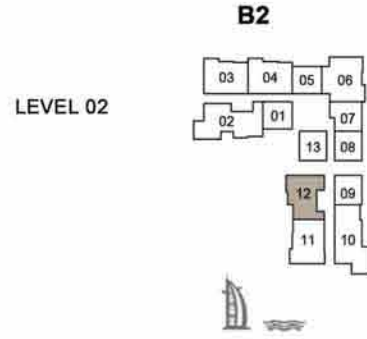

# Floor Plans

## Building 2

UNIT NO.						SUITE AREA		BALCONY AREA		TOTAL AREA	
106	205	208	305	308	405	SQM	SQFT	SQM	SQFT	SQM	SQFT
408	505	508	605	608	705	63.8	687	6.9	75	70.7	762
708	805	808	905								

UNIT NO.			SUITE AREA		BALCONY AREA		TOTAL AREA	
207	307	407	SQM	SQFT	SQM	SQFT	SQM	SQFT
507	607	707	66.0	710	6.9	75	72.9	785
807								

**1 BEDROOM**      **APARTMENT TYPE C**  
**BUILDING 2 (B2)**      **LEVEL: 1**

UNIT NO.	SUITE AREA		BALCONY AREA		TOTAL AREA	
	SQM	SQFT	SQM	SQFT	SQM	SQFT
109	76.5	823	66.9	720	143.4	1543

UNIT NO.											SUITE AREA		BALCONY AREA		TOTAL AREA	
107	203	204	303	304	309	312	403	404	409	412	SQM	SQFT	SQM	SQFT	SQM	SQFT
503	504	509	512	603	604	609	612	703	704	709	115.5	1244	10.3	108	125.8	1352
712	803	804	809	811	903	904										

UNIT NO.	SUITE AREA		BALCONY AREA		TOTAL AREA	
	SQM	SQFT	SQM	SQFT	SQM	SQFT
212	111.1	1195	41.16	443	152.2	1638

UNIT NO.			SUITE AREA		BALCONY AREA		TOTAL AREA	
206	306	406	SQM	SQFT	SQM	SQFT	SQM	SQFT
506	606	706	136.5	1464	10.0	108	146.5	1572
806								