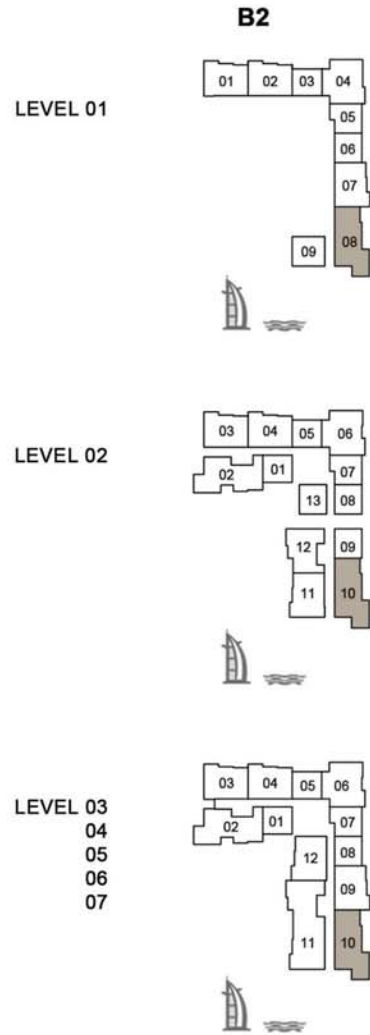

# Floor Plans

**1 BEDROOM**      **APARTMENT TYPE C**  
**BUILDING 2 (B2)**      **LEVEL: 1**

UNIT NO.	SUITE AREA		BALCONY AREA		TOTAL AREA	
	SQM	SQFT	SQM	SQFT	SQM	SQFT
109	76.5	823	66.9	720	143.4	1543

UNIT NO.											SUITE AREA		BALCONY AREA		TOTAL AREA	
107	203	204	303	304	309	312	403	404	409	412	SQM	SQFT	SQM	SQFT	SQM	SQFT
503	504	509	512	603	604	609	612	703	704	709	115.5	1244	10.3	108	125.8	1352
712	803	804	809	811	903	904										

UNIT NO.	SUITE AREA		BALCONY AREA		TOTAL AREA	
	SQM	SQFT	SQM	SQFT	SQM	SQFT
212	111.1	1195	41.16	443	152.2	1638

UNIT NO.			SUITE AREA		BALCONY AREA		TOTAL AREA	
206	306	406	SQM	SQFT	SQM	SQFT	SQM	SQFT
506	606	706	136.5	1464	10.0	108	146.5	1572
806								

UNIT NO.			SUITE AREA		BALCONY AREA		TOTAL AREA	
302	402	502	SQM	SQFT	SQM	SQFT	SQM	SQFT
602	702	802	155	1671	17.5	188	172.5	1859
902								

UNIT NO.			SUITE AREA		BALCONY AREA		TOTAL AREA	
108	210	310	SQM	SQFT	SQM	SQFT	SQM	SQFT
410	510	610	150.8	1623	17.8	192	168.6	1815
710								