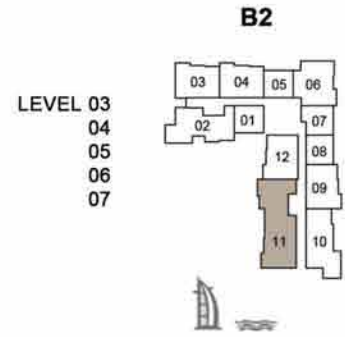

# Floor Plans

**1 BEDROOM**      **APARTMENT TYPE C**  
**BUILDING 2 (B2)**      **LEVEL: 1**

UNIT NO.	SUITE AREA		BALCONY AREA		TOTAL AREA	
	SQM	SQFT	SQM	SQFT	SQM	SQFT
109	76.5	823	66.9	720	143.4	1543

UNIT NO.											SUITE AREA		BALCONY AREA		TOTAL AREA	
107	203	204	303	304	309	312	403	404	409	412	SQM	SQFT	SQM	SQFT	SQM	SQFT
503	504	509	512	603	604	609	612	703	704	709	115.5	1244	10.3	108	125.8	1352
712	803	804	809	811	903	904										

UNIT NO.	SUITE AREA		BALCONY AREA		TOTAL AREA	
	SQM	SQFT	SQM	SQFT	SQM	SQFT
212	111.1	1195	41.16	443	152.2	1638

UNIT NO.			SUITE AREA		BALCONY AREA		TOTAL AREA	
206	306	406	SQM	SQFT	SQM	SQFT	SQM	SQFT
506	606	706	136.5	1464	10.0	108	146.5	1572
806								

UNIT NO.			SUITE AREA		BALCONY AREA		TOTAL AREA	
302	402	502	SQM	SQFT	SQM	SQFT	SQM	SQFT
602	702	802	155	1671	17.5	188	172.5	1859
902								

UNIT NO.			SUITE AREA		BALCONY AREA		TOTAL AREA	
108	210	310	SQM	SQFT	SQM	SQFT	SQM	SQFT
410	510	610	150.8	1623	17.8	192	168.6	1815
710								