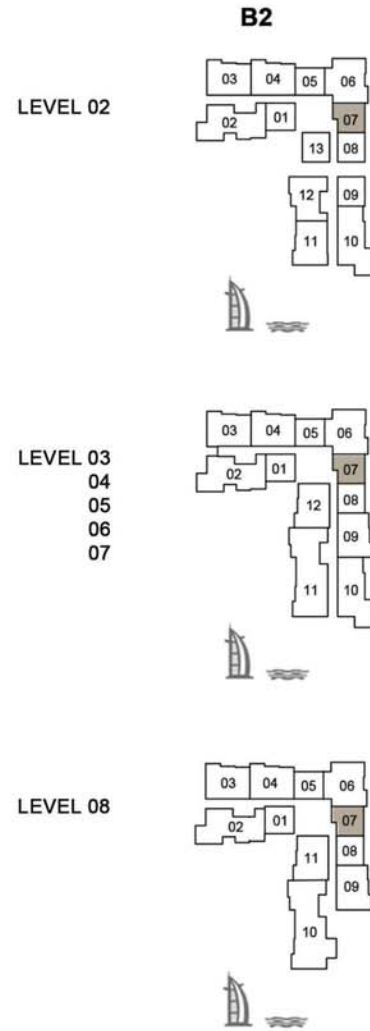

# Floor Plans

## Building 2

UNIT NO.						SUITE AREA		BALCONY AREA		TOTAL AREA	
106	205	208	305	308	405	SQM	SQFT	SQM	SQFT	SQM	SQFT
408	505	508	605	608	705	63.8	687	6.9	75	70.7	762
708	805	808	905								

UNIT NO.			SUITE AREA		BALCONY AREA		TOTAL AREA	
207	307	407	SQM	SQFT	SQM	SQFT	SQM	SQFT
507	607	707	66.0	710	6.9	75	72.9	785
807								

**1 BEDROOM**      **APARTMENT TYPE C**  
**BUILDING 2 (B2)**      **LEVEL: 1**

UNIT NO.	SUITE AREA		BALCONY AREA		TOTAL AREA	
	SQM	SQFT	SQM	SQFT	SQM	SQFT
109	76.5	823	66.9	720	143.4	1543

UNIT NO.											SUITE AREA		BALCONY AREA		TOTAL AREA	
107	203	204	303	304	309	312	403	404	409	412	SQM	SQFT	SQM	SQFT	SQM	SQFT
503	504	509	512	603	604	609	612	703	704	709	115.5	1244	10.3	108	125.8	1352
712	803	804	809	811	903	904										