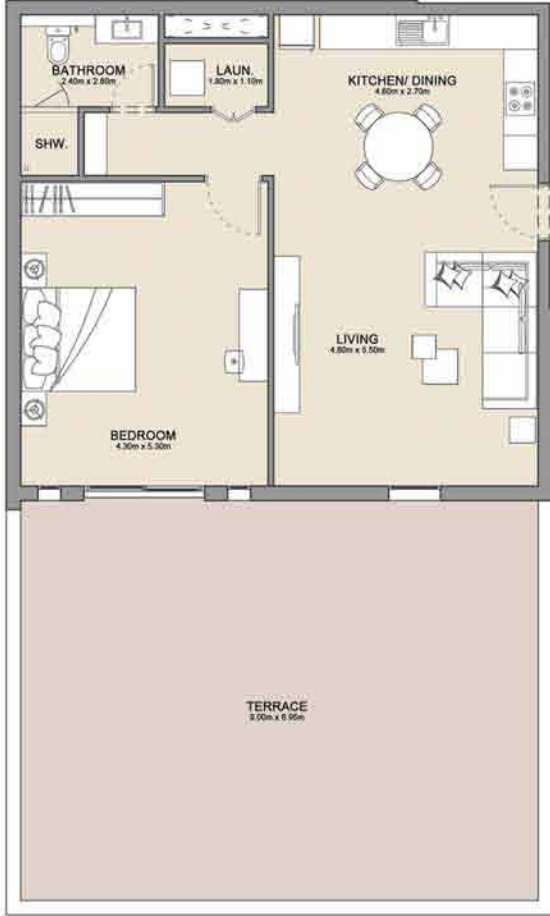

# Floor Plans

## Building 2

UNIT NO.						SUITE AREA		BALCONY AREA		TOTAL AREA	
106	205	208	305	308	405	SQM	SQFT	SQM	SQFT	SQM	SQFT
408	505	508	605	608	705	63.8	687	6.9	75	70.7	762
708	805	808	905								

UNIT NO.			SUITE AREA		BALCONY AREA		TOTAL AREA	
207	307	407	SQM	SQFT	SQM	SQFT	SQM	SQFT
507	607	707	66.0	710	6.9	75	72.9	785
807								

**1 BEDROOM**      **APARTMENT TYPE C**  
**BUILDING 2 (B2)**      **LEVEL: 1**

UNIT NO.	SUITE AREA		BALCONY AREA		TOTAL AREA	
	SQM	SQFT	SQM	SQFT	SQM	SQFT
109	76.5	823	66.9	720	143.4	1543

UNIT NO.											SUITE AREA		BALCONY AREA		TOTAL AREA	
107	203	204	303	304	309	312	403	404	409	412	SQM	SQFT	SQM	SQFT	SQM	SQFT
503	504	509	512	603	604	609	612	703	704	709	115.5	1244	10.3	108	125.8	1352
712	803	804	809	811	903	904										

UNIT NO.	SUITE AREA		BALCONY AREA		TOTAL AREA	
	SQM	SQFT	SQM	SQFT	SQM	SQFT
212	111.1	1195	41.16	443	152.2	1638

UNIT NO.			SUITE AREA		BALCONY AREA		TOTAL AREA	
206	306	406	SQM	SQFT	SQM	SQFT	SQM	SQFT
506	606	706	136.5	1464	10.0	108	146.5	1572
806								