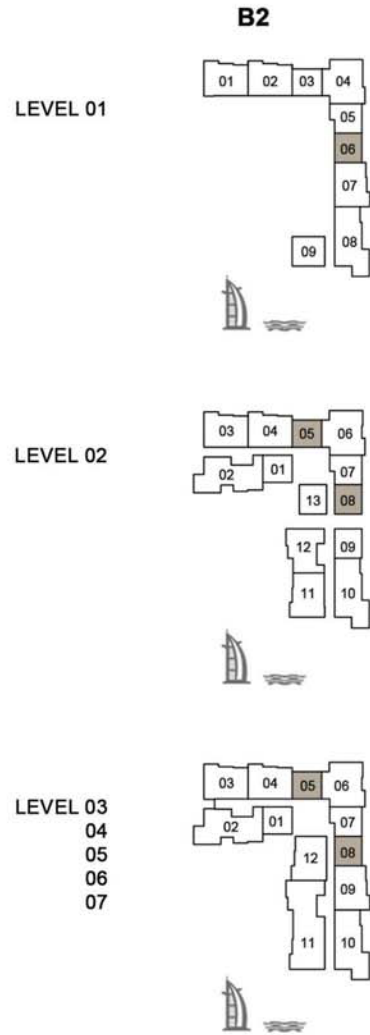

# Floor Plans

## Building 2

UNIT NO.						SUITE AREA		BALCONY AREA		TOTAL AREA	
106	205	208	305	308	405	SQM	SQFT	SQM	SQFT	SQM	SQFT
408	505	508	605	608	705	63.8	687	6.9	75	70.7	762
708	805	808	905								

UNIT NO.			SUITE AREA		BALCONY AREA		TOTAL AREA	
207	307	407	SQM	SQFT	SQM	SQFT	SQM	SQFT
507	607	707	66.0	710	6.9	75	72.9	785
807								

**1 BEDROOM**      **APARTMENT TYPE C**  
**BUILDING 2 (B2)**      **LEVEL: 1**

UNIT NO.	SUITE AREA		BALCONY AREA		TOTAL AREA	
	SQM	SQFT	SQM	SQFT	SQM	SQFT
109	76.5	823	66.9	720	143.4	1543

UNIT NO.											SUITE AREA		BALCONY AREA		TOTAL AREA	
107	203	204	303	304	309	312	403	404	409	412	SQM	SQFT	SQM	SQFT	SQM	SQFT
503	504	509	512	603	604	609	612	703	704	709	115.5	1244	10.3	108	125.8	1352
712	803	804	809	811	903	904										