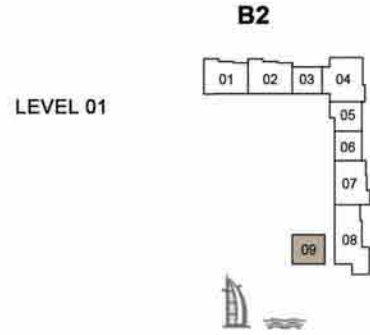

# Floor Plans

## Building 2

UNIT NO.						SUITE AREA		BALCONY AREA		TOTAL AREA	
106	205	208	305	308	405	SQM	SQFT	SQM	SQFT	SQM	SQFT
408	505	508	605	608	705	63.8	687	6.9	75	70.7	762
708	805	808	905								

UNIT NO.			SUITE AREA		BALCONY AREA		TOTAL AREA	
207	307	407	SQM	SQFT	SQM	SQFT	SQM	SQFT
507	607	707	66.0	710	6.9	75	72.9	785
807								

**1 BEDROOM**      **APARTMENT TYPE C**  
**BUILDING 2 (B2)**      **LEVEL: 1**

UNIT NO.	SUITE AREA		BALCONY AREA		TOTAL AREA	
	SQM	SQFT	SQM	SQFT	SQM	SQFT
109	76.5	823	66.9	720	143.4	1543

UNIT NO.											SUITE AREA		BALCONY AREA		TOTAL AREA	
107	203	204	303	304	309	312	403	404	409	412	SQM	SQFT	SQM	SQFT	SQM	SQFT
503	504	509	512	603	604	609	612	703	704	709	115.5	1244	10.3	108	125.8	1352
712	803	804	809	811	903	904										

UNIT NO.	SUITE AREA		BALCONY AREA		TOTAL AREA	
	SQM	SQFT	SQM	SQFT	SQM	SQFT
212	111.1	1195	41.16	443	152.2	1638

UNIT NO.			SUITE AREA		BALCONY AREA		TOTAL AREA	
206	306	406	SQM	SQFT	SQM	SQFT	SQM	SQFT
506	606	706	136.5	1464	10.0	108	146.5	1572
806								