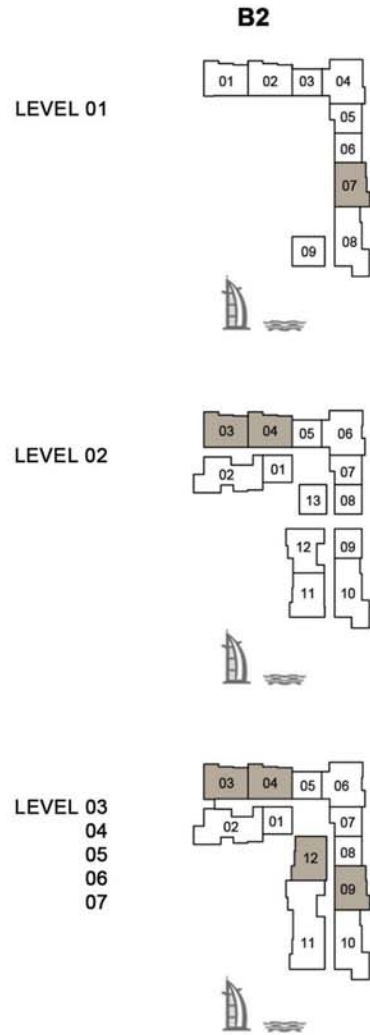

# Floor Plans

## Building 2

UNIT NO.						SUITE AREA		BALCONY AREA		TOTAL AREA	
106	205	208	305	308	405	SQM	SQFT	SQM	SQFT	SQM	SQFT
408	505	508	605	608	705	63.8	687	6.9	75	70.7	762
708	805	808	905								

UNIT NO.			SUITE AREA		BALCONY AREA		TOTAL AREA	
207	307	407	SQM	SQFT	SQM	SQFT	SQM	SQFT
507	607	707	66.0	710	6.9	75	72.9	785
807								

**1 BEDROOM**      **APARTMENT TYPE C**  
**BUILDING 2 (B2)**      **LEVEL: 1**

UNIT NO.	SUITE AREA		BALCONY AREA		TOTAL AREA	
	SQM	SQFT	SQM	SQFT	SQM	SQFT
109	76.5	823	66.9	720	143.4	1543

UNIT NO.											SUITE AREA		BALCONY AREA		TOTAL AREA	
107	203	204	303	304	309	312	403	404	409	412	SQM	SQFT	SQM	SQFT	SQM	SQFT
503	504	509	512	603	604	609	612	703	704	709	115.5	1244	10.3	108	125.8	1352
712	803	804	809	811	903	904										

UNIT NO.	SUITE AREA		BALCONY AREA		TOTAL AREA	
	SQM	SQFT	SQM	SQFT	SQM	SQFT
212	111.1	1195	41.16	443	152.2	1638

UNIT NO.			SUITE AREA		BALCONY AREA		TOTAL AREA	
206	306	406	SQM	SQFT	SQM	SQFT	SQM	SQFT
506	606	706	136.5	1464	10.0	108	146.5	1572
806								