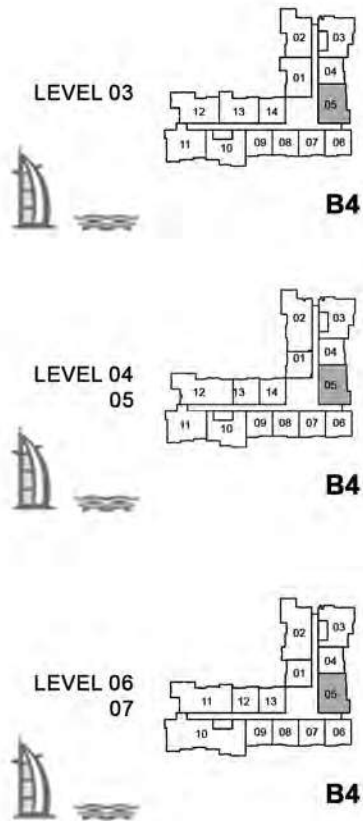

R A H A A L

FLOOR PLANS

UNIT NO.							SUITE AREA		BALCONY AREA		TOTAL AREA	
102	104	207	209	307	309	314	SQM	SQFT	SQM	SQFT	SQM	SQFT
407	409	414	507	509	514	607	66.8	719	8.1	87	74.9	807
609	613	707	709	713	809							

UNIT NO.											SUITE AREA		BALCONY AREA		TOTAL AREA	
101	103	206	208	304	306	308	401	404	406	408	SQM	SQFT	SQM	SQFT	SQM	SQFT
413	501	504	506	508	513	601	604	606	608	612	66.8	719	10.5	113	77.3	832
701	704	706	708	712	801	804	806	901	904							

UNIT NO.	SUITE AREA		BALCONY AREA		TOTAL AREA	
	SQM	SQFT	SQM	SQFT	SQM	SQFT
204	66.9	720	55.8	601	122.7	1321

UNIT NO.	SUITE AREA		BALCONY AREA		TOTAL AREA	
	SQM	SQFT	SQM	SQFT	SQM	SQFT
214	66.8	719	31.6	340	98.5	1060