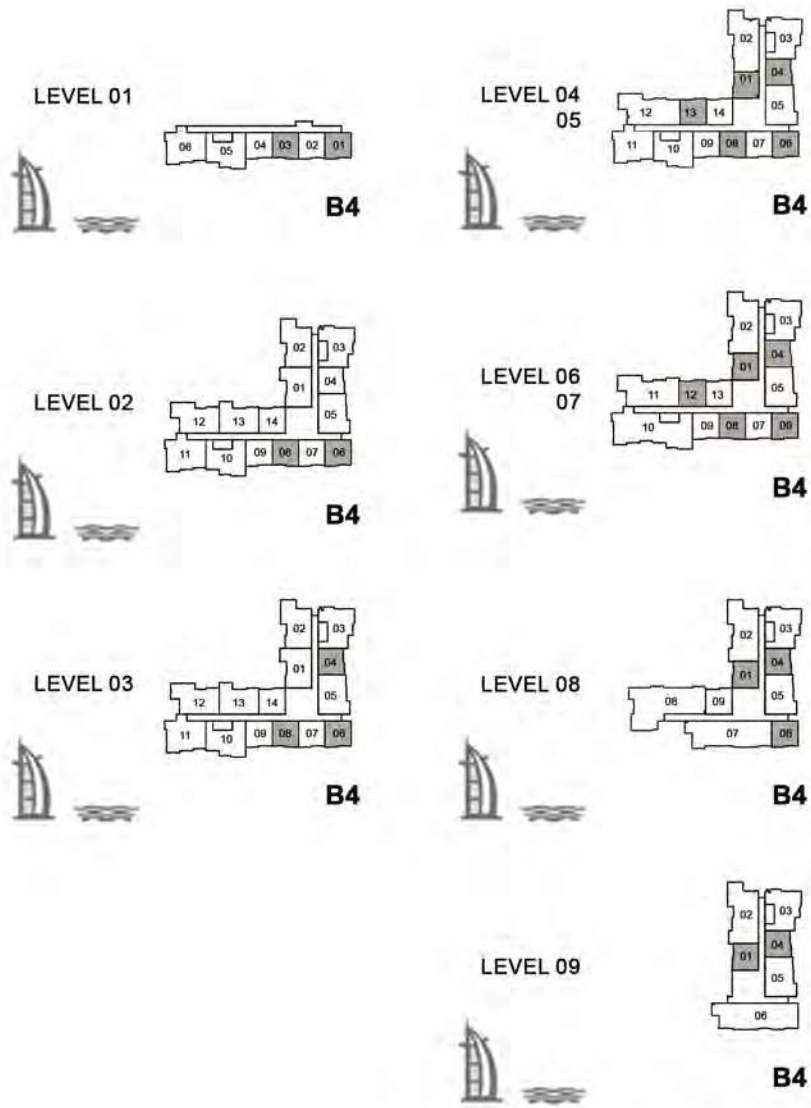

R A H A A L

FLOOR PLANS

UNIT NO.							SUITE AREA		BALCONY AREA		TOTAL AREA	
102	104	207	209	307	309	314	SQM	SQFT	SQM	SQFT	SQM	SQFT
407	409	414	507	509	514	607	66.8	719	8.1	87	74.9	807
609	613	707	709	713	809							

UNIT NO.											SUITE AREA		BALCONY AREA		TOTAL AREA	
101	103	206	208	304	306	308	401	404	406	408	SQM	SQFT	SQM	SQFT	SQM	SQFT
413	501	504	506	508	513	601	604	606	608	612	66.8	719	10.5	113	77.3	832
701	704	706	708	712	801	804	806	901	904							